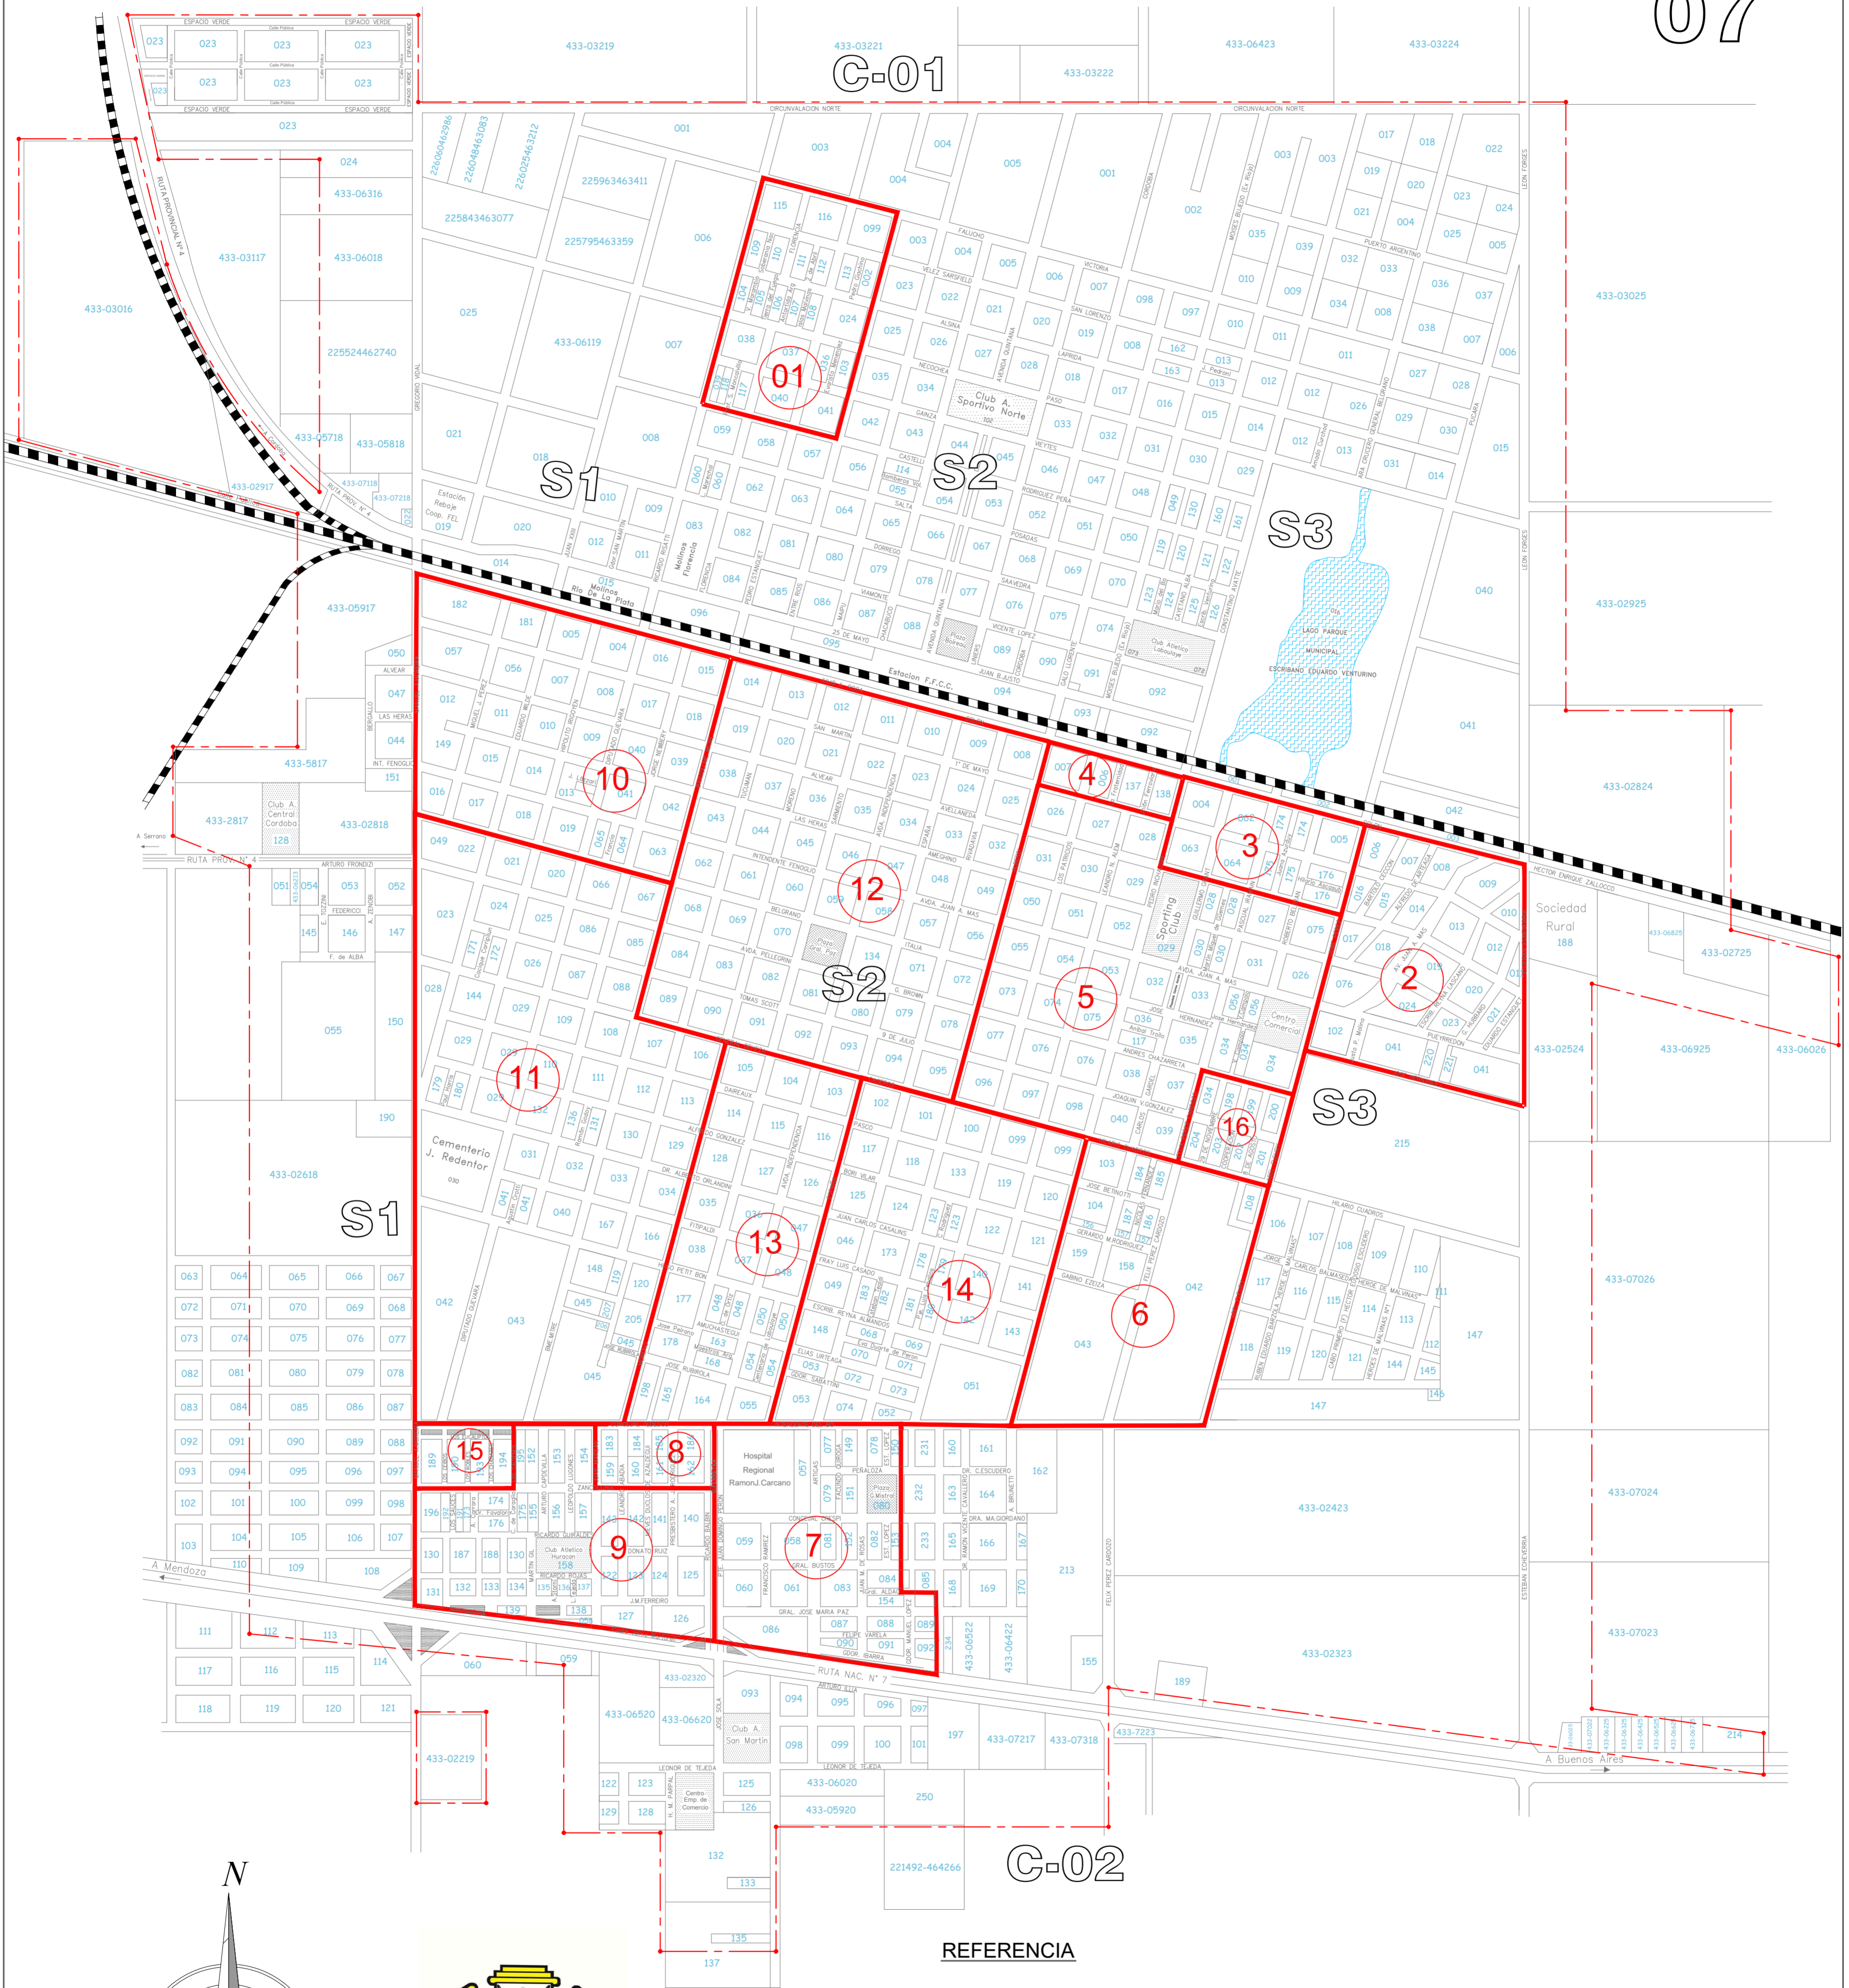

MUNICIPALIDAD DE LABOULAYE

22
01
07

REFERENCIA

- | | |
|---|---|
| 1 - Barrio Padre Miguel Pou | 9 - Barrio Santa Teresa del Niño Jesús |
| 2 - Barrio Parque Rural | 10 - Barrio Santa Rita |
| 3 - Barrio Presidente Arturo Humberto Illia | 11 - Barrio Chacarita |
| 4 - Barrio Jardín | 12 - Barrio Centro Cívico de la Ciudad de Laboulaye |
| 5 - Barrio Pueyrredón | 13 - Barrio Estudiantil |
| 6 - Barrio Tradición Argentina | 14 - Barrio La Terminal |
| 7 - Barrio "17 de Octubre" | 15 - Barrio Las Cortinas |
| 8 - Barrio Mercantil "13 de Julio" | 16 - Barrio F.E.L. |