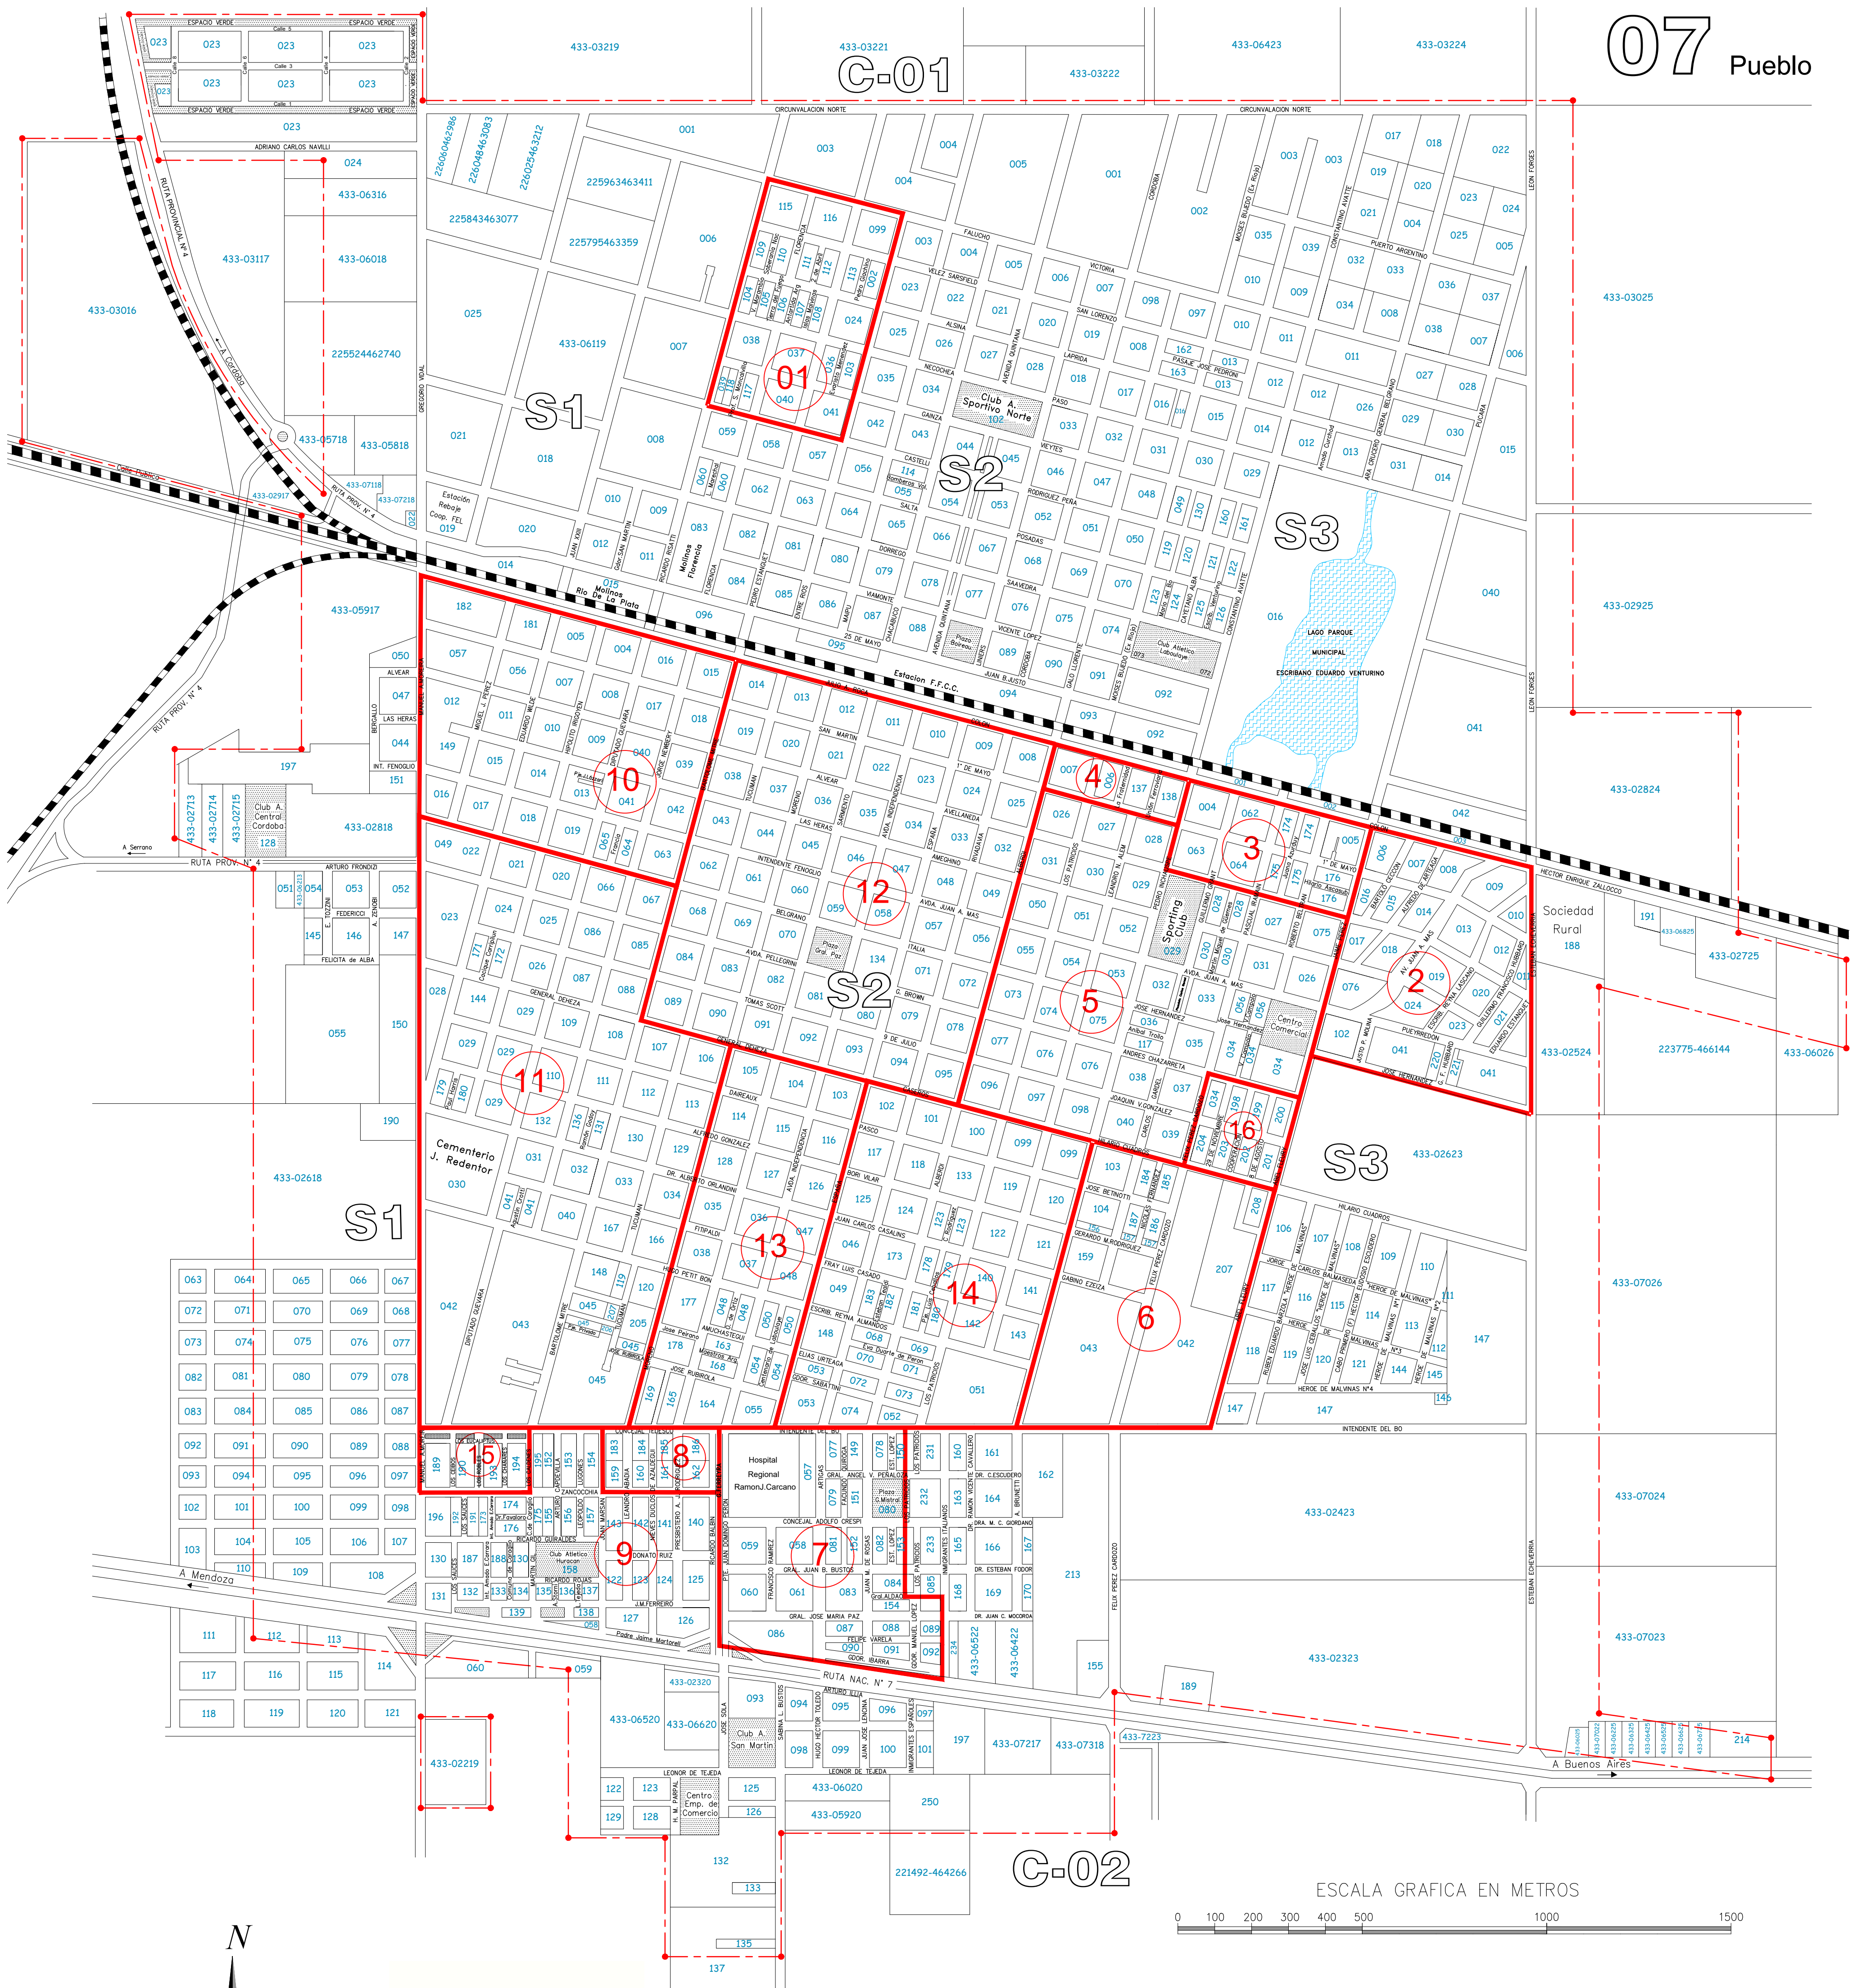

MUNICIPALIDAD DE LABOULAYE

CATASTRO TECNICO RADIO MUNICIPAL

22 Dpto
01 Pedanía
07 Pueblo

REFERENCIAS

- | | |
|---|---|
| 1 - Barrio Padre Miguel Pou | 9 - Barrio Santa Teresa del Niño Jesús |
| 2 - Barrio Parque Rural | 10 - Barrio Santa Rita |
| 3 - Barrio Presidente Arturo Humberto Illia | 11 - Barrio Chacarita |
| 4 - Barrio Jardín | 12 - Barrio Centro Cívico de la Ciudad de Laboulaye |
| 5 - Barrio Pueyrredón | 13 - Barrio Estudiantil |
| 6 - Barrio Tradición Argentina | 14 - Barrio La Terminal |
| 7 - Barrio "17 de Octubre" | 15 - Barrio Las Cortinas |
| 8 - Barrio Mercantil "13 de Julio" | 16 - Barrio F.E.L. |