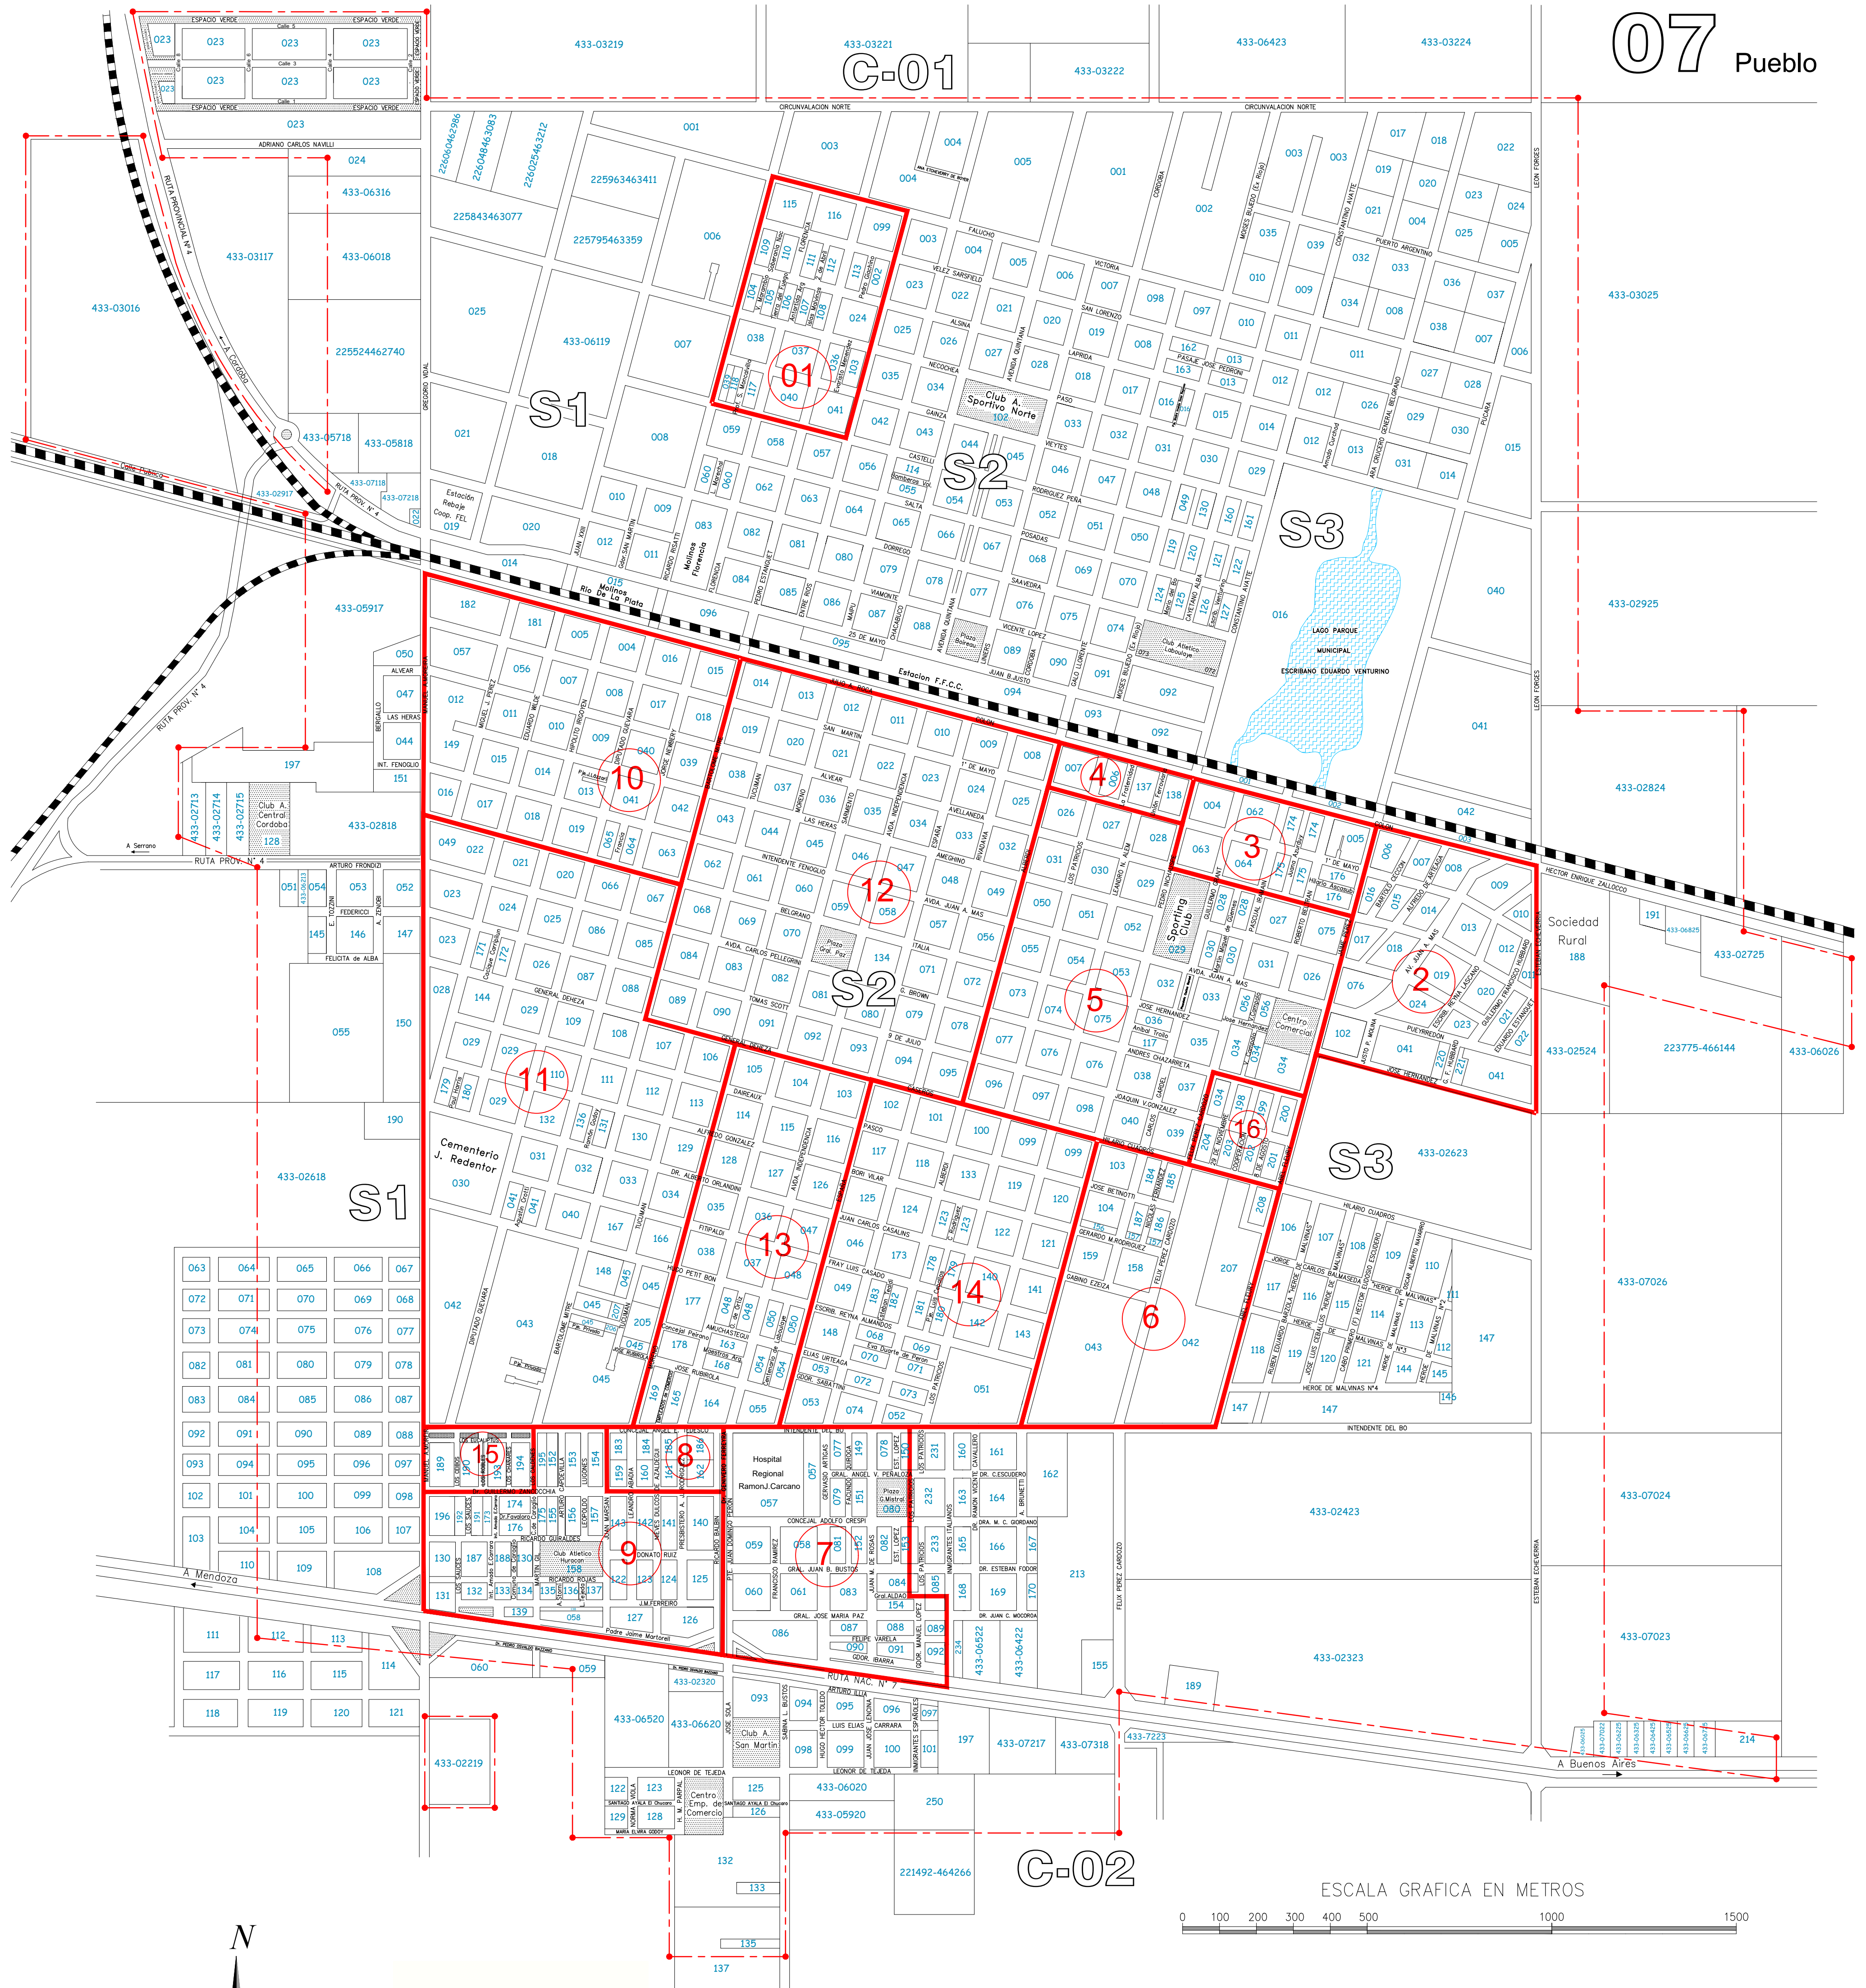

MUNICIPALIDAD DE LABOULAYE

CATASTRO TECNICO RADIO MUNICIPAL

22 Dpto
01 Pedanía
07 Pueblo

REFERENCIAS

- 1 - Barrio Padre Miguel Pou
- 2 - Barrio Parque Rural
- 3 - Barrio Presidente Arturo Humberto Illia
- 4 - Barrio Jardín
- 5 - Barrio Pueyrredon
- 6 - Barrio Tradición Argentina
- 7 - Barrio "17 de Octubre"
- 8 - Barrio Mercantil "13 de Julio"
- 9 - Barrio Santa Teresa del Niño Jesús
- 10 - Barrio Santa Rita
- 11 - Barrio Chacarita
- 12 - Barrio Centro Civico de la Ciudad de Laboulaye
- 13 - Barrio Estudiantil
- 14 - Barrio La Terminal
- 15 - Barrio Las Cortinas
- 16 - Barrio F.E.L.